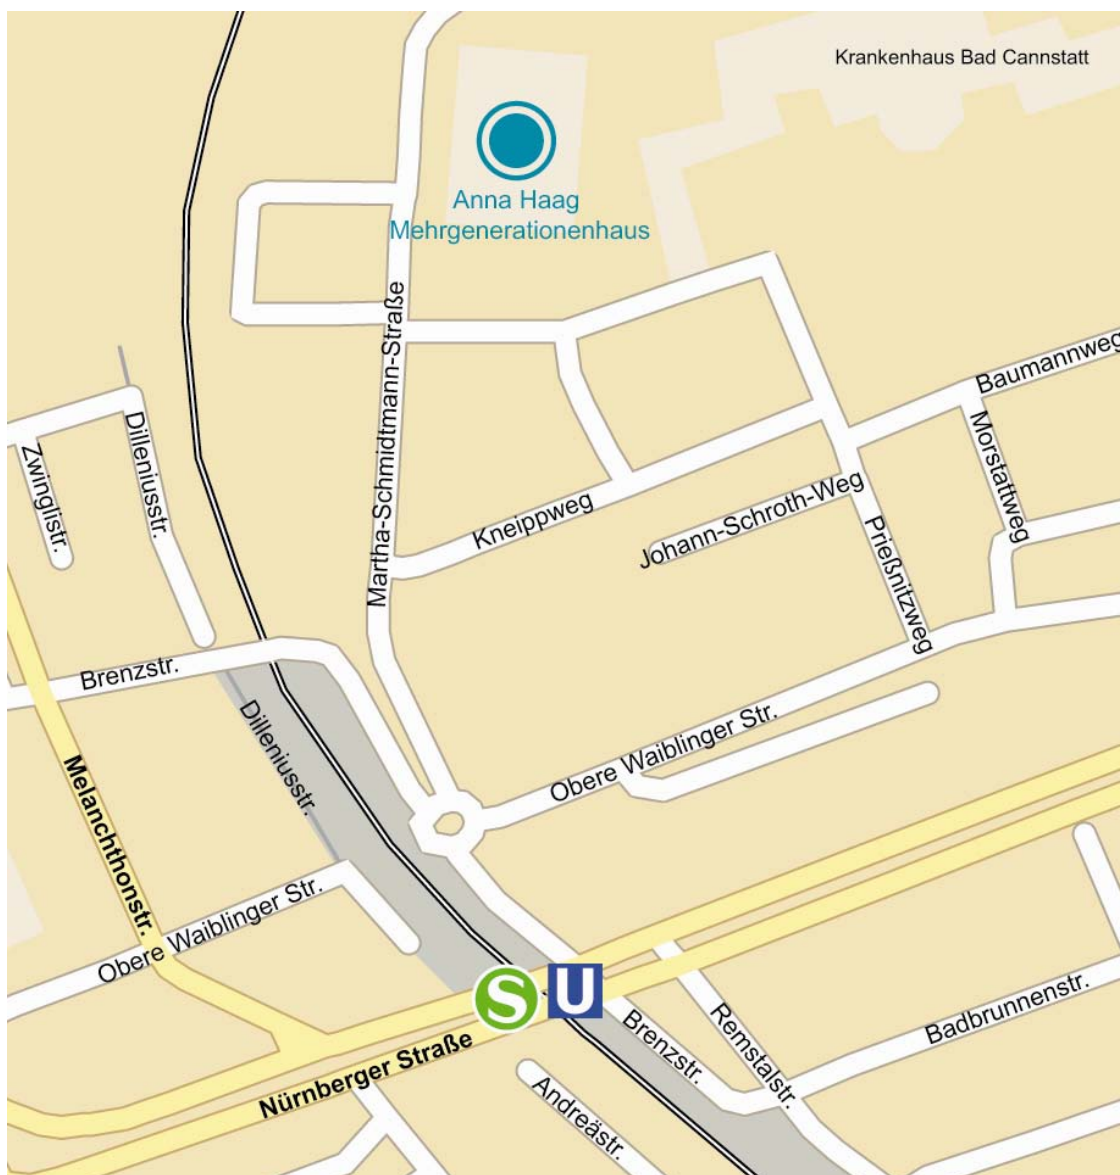

Ihr Weg zur Anna Haag Stiftung im Anna Haag Mehrgenerationenhaus

Das Anna Haag Mehrgenerationenhaus ist etwa fünf Gehminuten von den S-Bahn und U-Bahn Haltestellen Nürnberger Straße (S2/S3 und U1) entfernt.

Parkplätze stehen zur Verfügung.

Ab Nürnberger Straße bitte der Beschilderung »Krankenhaus Bad Cannstatt« folgen. Im Kreisverkehr bei ca. »1 Uhr« in die Martha-Schmidtman-Straße, am Penny-Markt vorbei und weiter bis rechter Hand das Anna Haag Mehrgenerationenhaus liegt (am Haupteingang sehen Sie eine Fahne). Die Parkplatzzufahrt liegt beim Nordeingang, d.h. von der Martha-Schmidtman-Straße aus nach dem Gebäude.